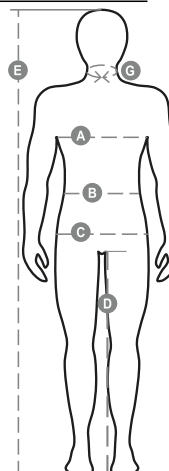

INFORMAL

000385-0045

Piumino da uomo, zip 8mm in plastica con cursore in metallo, fine bordino ai polsi e in vita, due tasche esterne. Interno: imbottito di poliesteri effetto piuma, tre tasche.

Composizione: 100% NYLON

Aspetto: NYLON 420T

Peso: 38 GR/MQ

Taglie: S-M-L-XL-XXL-3XL-4XL-5XL

Imballo: 1/10

MADE IN: MADE IN CHINA

HS CODE: 62014010

Colori

ROSSO/GRIGIO

DRESS BLUE/GRIGIO

BLU ROYAL/GRIGIO

STEEL GREY/GRIGIO

NERO/GRIGIO

Istruzioni di lavaggio

Certificazioni

Guida alle taglie

International Sizes	XXS		XS		S		M		L		XL		XXL		3XL		4XL		5XL	
IT - DE	36	38	40	42	44	46	48	50	52	54	56	58	60	62	64	66	68	70	72	74
FR - ES	32	34	36	38	40	42	44	46	48	50	52	54	56	58	60	62	64	66	68	70
UK Top	29	30	31	33	34	36	38	39	41	42	44	46	47	48	50	52	53	55	56	58
UK Trousers	25	27	28	29	30	32	33	34	36	38	40	41	43	45	46	48	49	51	52	54
(G) - cm	37	37	38	38	39	39	40	40	41	41	42,5	42,5	44	44	45	45	46	46	47	47
(G) - in	14½	14½	15	15	15½	15½	15¾	15¾	16	16	16¾	16¾	17¼	17¼	17¾	17¾	18	18	18½	18½
(A) - cm	72	76	80	84	88	92	96	100	104	108	112	116	120	124	128	132	136	140	144	148
(A) - in	28	30	31	33	34	36	38	39	41	42	44	46	47	48	50	52	53	55	56	58
(B) - cm	64	68	72	74	76	80	84	88	92	96	100	104	108	112	116	120	124	128	132	136
(B) - in	25	27	28	29	30	32	33	34	36	38	40	41	43	45	46	48	49	51	52	54
(C) - cm	80	84	88	90	92	96	100	104	108	112	116	120	124	128	132	136	140	144	148	152
(C) - in	31	33	34	35	36	38	39	41	42	44	46	47	49	50	52	53	55	56	58	59
(D) - cm	82	82	84	84	85	85	86	86	87	87	88	88	88	88	88	88	89	89	89	89
(D) - in	32	32	33	33	33	33	33	33	34	34	34	34	34	34	34	34	35	35	35	35
(E) - cm	170/181				175/187				175/189											
(E) - in	67/71				69/73				69/75											