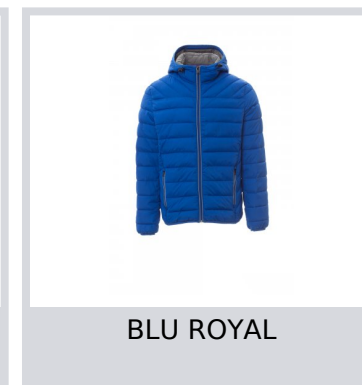

# FREETIME

001325-0396

Piumino da uomo con cappuccio, zip 5mm in plastica con cursore in metallo, fine bordino ai polsi e in vita, due tasche esterne. Interno: imbottito di poliestere effetto piuma, due tasche.

**Composizione:** 100% NYLON

**Aspetto:** NYLON 320T

**Peso:** 58 GR/MQ

**Taglie:** XXS-XS-S-M-L-XL-XXL-3XL

**Imballo:** 1/10

**MADE IN:** MADE IN CHINA

**HS CODE:** 62014010

## Colori

BLU NAVY

BLU ROYAL

SMOKE

NERO