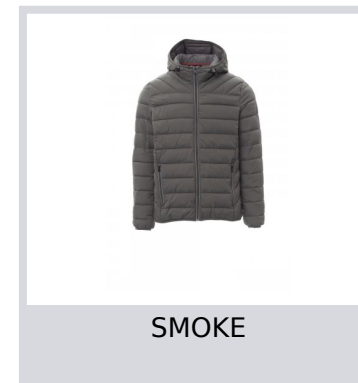

# FREETIME

001325-0396

Piumino da uomo con cappuccio, zip 5mm in plastica con cursore in metallo, fine bordino ai polsi e in vita, due tasche esterne. Interno: imbottito di poliestere effetto piuma, due tasche.

**Composizione:** 100% NYLON

**Aspetto:** NYLON 320T

**Peso:** 58 GR/MQ

**Taglie:** XXS-XS-S-M-L-XL-XXL-3XL

**Imballo:** 1/10

**MADE IN:** MADE IN CHINA

**HS CODE:** 62014010

## Colori

BLU NAVY

BLU ROYAL

SMOKE

NERO