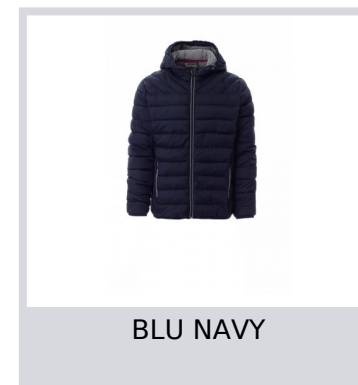

# FREETIME

001325-0396

Piumino da uomo con cappuccio, zip 5mm in plastica con cursore in metallo, fine bordino ai polsi e in vita, due tasche esterne. Interno: imbottito di poliestere effetto piuma, due tasche.

**Composizione:** 100% NYLON

**Aspetto:** NYLON 320T

**Peso:** 58 GR/MQ

**Taglie:** XXS-XS-S-M-L-XL-XXL-3XL

**Imballo:** 1/10

**MADE IN:** MADE IN CHINA

**HS CODE:** 62014010

## Colori

BLU NAVY

BLU ROYAL

SMOKE

NERO