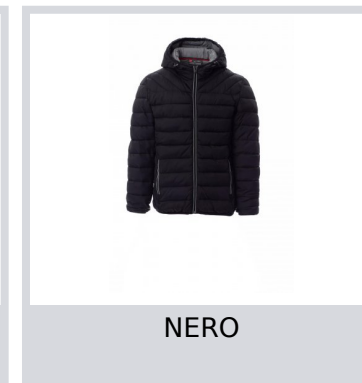

# FREETIME

001325-0396

Piumino da uomo con cappuccio, zip 5mm in plastica con cursore in metallo, fine bordino ai polsi e in vita, due tasche esterne. Interno: imbottito di poliestere effetto piuma, due tasche.

## Colori

BLU NAVY

BLU ROYAL

SMOKE

NERO