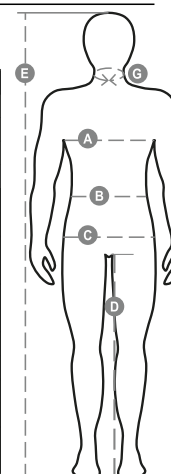

# FREETIME

001325-0396

Piumino da uomo con cappuccio, zip 5mm in plastica con cursore in metallo, fine bordino ai polsi e in vita, due tasche esterne. Interno: imbottito di poliestere effetto piuma, due tasche.

**Composizione:** 100% NYLON

**Aspetto:** NYLON 320T

**Peso:** 58 GR/MQ

**Taglie:** XXS-XS-S-M-L-XL-XXL-3XL

**Imballo:** 1/10

**MADE IN:** MADE IN CHINA

**HS CODE:** 62014010

## Guida alle taglie

International Sizes	XXS		XS		S		M		L		XL		XXL		3XL		4XL		5XL	
IT - DE	36	38	40	42	44	46	48	50	52	54	56	58	60	62	64	66	68	70	72	74
FR - ES	32	34	36	38	40	42	44	46	48	50	52	54	56	58	60	62	64	66	68	70
UK Top	29	30	31	33	34	36	38	39	41	42	44	46	47	48	50	52	53	55	56	58
UK Trousers	25	27	28	29	30	32	33	34	36	38	40	41	43	45	46	48	49	51	52	54
<b>(G) - cm</b>	37	37	38	38	39	39	40	40	41	41	42,5	42,5	44	44	45	45	46	46	47	47
<b>(G) - in</b>	14½	14½	15	15	15½	15½	15¾	15¾	16	16	16¾	16¾	17¼	17¼	17¾	17¾	18	18	18½	18½
<b>(A) - cm</b>	72	76	80	84	88	92	96	100	104	108	112	116	120	124	128	132	136	140	144	148
<b>(A) - in</b>	28	30	31	33	34	36	38	39	41	42	44	46	47	48	50	52	53	55	56	58
<b>(B) - cm</b>	64	68	72	74	76	80	84	88	92	96	100	104	108	112	116	120	124	128	132	136
<b>(B) - in</b>	25	27	28	29	30	32	33	34	36	38	40	41	43	45	46	48	49	51	52	54
<b>(C) - cm</b>	80	84	88	90	92	96	100	104	108	112	116	120	124	128	132	136	140	144	148	152
<b>(C) - in</b>	31	33	34	35	36	38	39	41	42	44	46	47	49	50	52	53	55	56	58	59
<b>(D) - cm</b>	82	82	84	84	85	85	86	86	87	87	88	88	88	88	88	88	89	89	89	89
<b>(D) - in</b>	32	32	33	33	33	33	33	33	34	34	34	34	34	34	34	34	35	35	35	35
<b>(E) - cm</b>	170/181				175/187				175/189											
<b>(E) - in</b>	67/71				69/73				69/75											