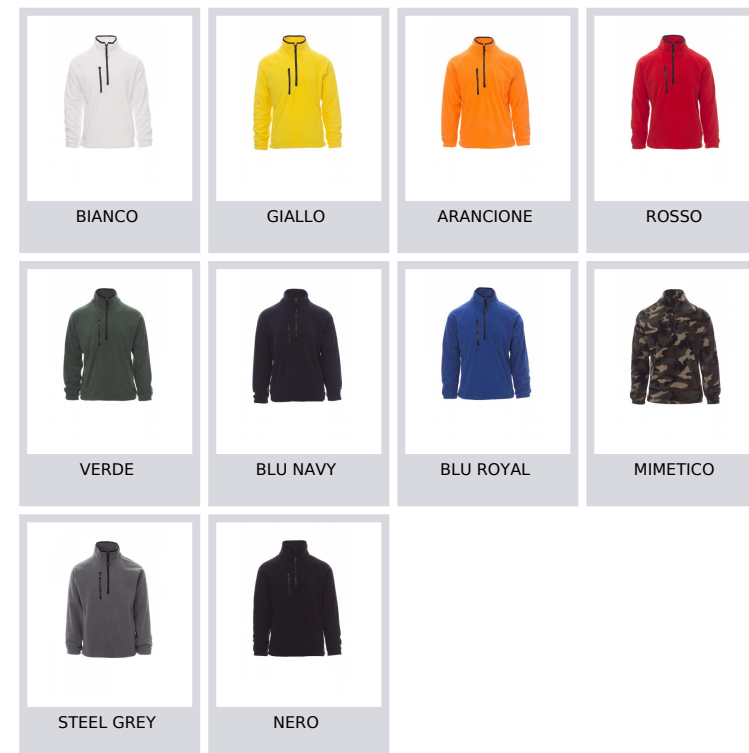

# DOLOMITI+

000397-0069

Pile, mezza zip 8mm in plastica nera, manica raglan, coulisse regolabile in vita, elastici stringi polso, due tasche con zip coperte, una tasca frontale con zip, collo con bordatura di rinforzo in contrasto, cuciture rinforzate.

**Composizione:** 100% POLIESTERE

**Aspetto:** PILE 288F

**Peso:** 280 GR/MQ

**Taglie:** XS-S-M-L-XL-XXL-3XL-4XL-5XL

**Imballo:** 1/10

**MADE IN:** MADE IN CHINA

**HS CODE:** 61103091

## Colori