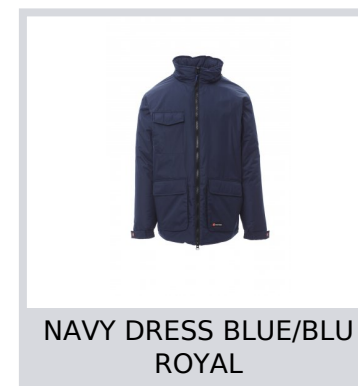

RENEGADE MID

001431-0051

Giubbotto a 3/4 da uomo, zip 8 mm in plastica con cursore in metallo, cappuccio richiudibile nel colletto, elastico e stringi polsi, due ampie tasche frontali LOCK SYSTEM, due tasche laterali, porta smartphone al petto. Interno: imbottito, zip per agevolare stampe e ricami.

Composizione: 100% POLIESTERE

Aspetto: PONGEE RIPSTOP 240T

Peso: 200 GR/MQ

Taglie: XS-S-M-L-XL-XXL-3XL-4XL-5XL

Imballo: 1/5

MADE IN: MADE IN CHINA

HS CODE: 62014090

Colori

Istruzioni di lavaggio

Certificazioni

Guida alle taglie

International Sizes	XXS		XS		S		M		L		XL		XXL		3XL		4XL		5XL	
IT - DE	36	38	40	42	44	46	48	50	52	54	56	58	60	62	64	66	68	70	72	74
FR - ES	32	34	36	38	40	42	44	46	48	50	52	54	56	58	60	62	64	66	68	70
UK Top	29	30	31	33	34	36	38	39	41	42	44	46	47	48	50	52	53	55	56	58
UK Trousers	25	27	28	29	30	32	33	34	36	38	40	41	43	45	46	48	49	51	52	54
(G) - cm	37	37	38	38	39	39	40	40	41	41	42,5	42,5	44	44	45	45	46	46	47	47
(G) - in	14½	14½	15	15	15½	15½	15¾	15¾	16	16	16¾	16¾	17¼	17¼	17¾	17¾	18	18	18½	18½
(A) - cm	72	76	80	84	88	92	96	100	104	108	112	116	120	124	128	132	136	140	144	148
(A) - in	28	30	31	33	34	36	38	39	41	42	44	46	47	48	50	52	53	55	56	58
(B) - cm	64	68	72	74	76	80	84	88	92	96	100	104	108	112	116	120	124	128	132	136
(B) - in	25	27	28	29	30	32	33	34	36	38	40	41	43	45	46	48	49	51	52	54
(C) - cm	80	84	88	90	92	96	100	104	108	112	116	120	124	128	132	136	140	144	148	152
(C) - in	31	33	34	35	36	38	39	41	42	44	46	47	49	50	52	53	55	56	58	59
(D) - cm	82	82	84	84	85	85	86	86	87	87	88	88	88	88	88	88	89	89	89	89
(D) - in	32	32	33	33	33	33	33	33	34	34	34	34	34	34	34	34	35	35	35	35
(E) - cm	170/181				175/187				175/189											
(E) - in	67/71				69/73				69/75