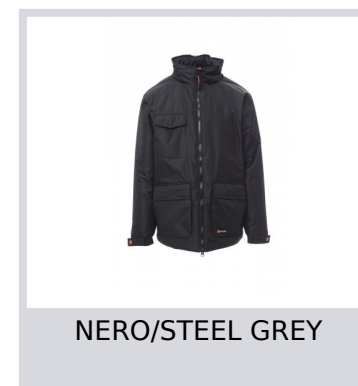

RENEGADE MID

001431-0051

Giubbotto a 3/4 da uomo, zip 8 mm in plastica con cursore in metallo, cappuccio richiudibile nel colletto, elastico e stringi polsi, due ampie tasche frontali LOCK SYSTEM, due tasche laterali, porta smartphone al petto. Interno: imbottito, zip per agevolare stampe e ricami.

Composizione: 100% POLIESTERE

Aspetto: PONGEE RIPSTOP 240T

Peso: 200 GR/MQ

Taglie: XS-S-M-L-XL-XXL-3XL-4XL-5XL

Imballo: 1/5

MADE IN: MADE IN CHINA

HS CODE: 62014090

Colori

Istruzioni di lavaggio

Certificazioni

Guida alle taglie

International Sizes	XXS		XS		S		M		L		XL		XXL		3XL		4XL		5XL	
IT - DE	36	38	40	42	44	46	48	50	52	54	56	58	60	62	64	66	68	70	72	74
FR - ES	32	34	36	38	40	42	44	46	48	50	52	54	56	58	60	62	64	66	68	70
UK Top	29	30	31	33	34	36	38	39	41	42	44	46	47	48	50	52	53	55	56	58
UK Trousers	25	27	28	29	30	32	33	34	36	38	40	41	43	45	46	48	49	51	52	54
(G) - cm	37	37	38	38	39	39	40	40	41	41	42,5	42,5	44	44	45	45	46	46	47	47
(G) - in	14½	14½	15	15	15½	15½	15¾	15¾	16	16	16¾	16¾	17¼	17¼	17¾	17¾	18	18	18½	18½
(A) - cm	72	76	80	84	88	92	96	100	104	108	112	116	120	124	128	132	136	140	144	148
(A) - in	28	30	31	33	34	36	38	39	41	42	44	46	47	48	50	52	53	55	56	58
(B) - cm	64	68	72	74	76	80	84	88	92	96	100	104	108	112	116	120	124	128	132	136
(B) - in	25	27	28	29	30	32	33	34	36	38	40	41	43	45	46	48	49	51	52	54
(C) - cm	80	84	88	90	92	96	100	104	108	112	116	120	124	128	132	136	140	144	148	152
(C) - in	31	33	34	35	36	38	39	41	42	44	46	47	49	50	52	53	55	56	58	59
(D) - cm	82	82	84	84	85	85	86	86	87	87	88	88	88	88	88	88	89	89	89	89
(D) - in	32	32	33	33	33	33	33	33	34	34	34	34	34	34	34	34	35	35	35	35
(E) - cm	170/181				175/187				175/189											
(E) - in	67/71				69/73				69/75