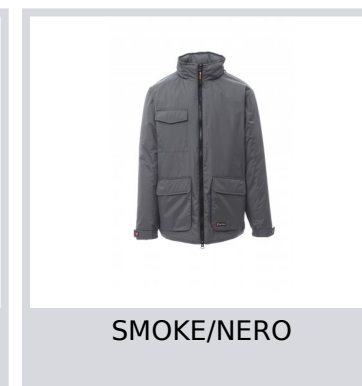

RENEGADE MID

001431-0051

Giubbotto a 3/4 da uomo, zip 8 mm in plastica con cursore in metallo, cappuccio richiudibile nel colletto, elastico e stringi polsi, due ampie tasche frontali LOCK SYSTEM, due tasche laterali, porta smartphone al petto. Interno: imbottito, zip per agevolare stampe e ricami.

Composizione: 100% POLIESTERE

Aspetto: PONGEE RIPSTOP 240T

Peso: 200 GR/MQ

Taglie: XS-S-M-L-XL-XXL-3XL-4XL-5XL

Imballo: 1/5

MADE IN: MADE IN CHINA

HS CODE: 62014090

Colori

Istruzioni di lavaggio

Certificazioni

Guida alle taglie

International Sizes	XXS		XS		S		M		L		XL		XXL		3XL		4XL		5XL	
IT - DE	36	38	40	42	44	46	48	50	52	54	56	58	60	62	64	66	68	70	72	74
FR - ES	32	34	36	38	40	42	44	46	48	50	52	54	56	58	60	62	64	66	68	70
UK Top	29	30	31	33	34	36	38	39	41	42	44	46	47	48	50	52	53	55	56	58
UK Trousers	25	27	28	29	30	32	33	34	36	38	40	41	43	45	46	48	49	51	52	54
(G) - cm	37	37	38	38	39	39	40	40	41	41	42,5	42,5	44	44	45	45	46	46	47	47
(G) - in	14½	14½	15	15	15½	15½	15¾	15¾	16	16	16¾	16¾	17¼	17¼	17¾	17¾	18	18	18½	18½
(A) - cm	72	76	80	84	88	92	96	100	104	108	112	116	120	124	128	132	136	140	144	148
(A) - in	28	30	31	33	34	36	38	39	41	42	44	46	47	48	50	52	53	55	56	58
(B) - cm	64	68	72	74	76	80	84	88	92	96	100	104	108	112	116	120	124	128	132	136
(B) - in	25	27	28	29	30	32	33	34	36	38	40	41	43	45	46	48	49	51	52	54
(C) - cm	80	84	88	90	92	96	100	104	108	112	116	120	124	128	132	136	140	144	148	152
(C) - in	31	33	34	35	36	38	39	41	42	44	46	47	49	50	52	53	55	56	58	59
(D) - cm	82	82	84	84	85	85	86	86	87	87	88	88	88	88	88	88	89	89	89	89
(D) - in	32	32	33	33	33	33	33	33	34	34	34	34	34	34	34	34	35	35	35	35
(E) - cm	170/181				175/187				175/189											
(E) - in	67/71				69/73				69/75