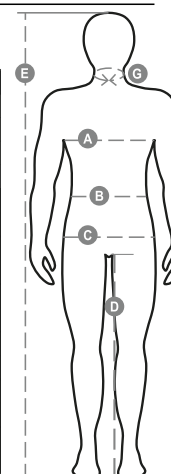

# RENEGADE MID

001431-0051

Giubbotto a 3/4 da uomo, zip 8 mm in plastica con cursore in metallo, cappuccio richiudibile nel colletto, elastico e stringi polsi, due ampie tasche frontali LOCK SYSTEM, due tasche laterali, porta smartphone al petto. Interno: imbottito, zip per agevolare stampe e ricami.

**Composizione:** 100% POLIESTERE

**Aspetto:** PONGEE RIPSTOP 240T

**Peso:** 200 GR/MQ

**Taglie:** XS-S-M-L-XL-XXL-3XL-4XL-5XL

**Imballo:** 1/5

**MADE IN:** MADE IN CHINA

**HS CODE:** 62014090

## Guida alle taglie

International Sizes	XXS		XS		S		M		L		XL		XXL		3XL		4XL		5XL	
IT - DE	36	38	40	42	44	46	48	50	52	54	56	58	60	62	64	66	68	70	72	74
FR - ES	32	34	36	38	40	42	44	46	48	50	52	54	56	58	60	62	64	66	68	70
UK Top	29	30	31	33	34	36	38	39	41	42	44	46	47	48	50	52	53	55	56	58
UK Trousers	25	27	28	29	30	32	33	34	36	38	40	41	43	45	46	48	49	51	52	54
<b>(G) - cm</b>	37	37	38	38	39	39	40	40	41	41	42,5	42,5	44	44	45	45	46	46	47	47
<b>(G) - in</b>	14½	14½	15	15	15½	15½	15¾	15¾	16	16	16¾	16¾	17¼	17¼	17¾	17¾	18	18	18½	18½
<b>(A) - cm</b>	72	76	80	84	88	92	96	100	104	108	112	116	120	124	128	132	136	140	144	148
<b>(A) - in</b>	28	30	31	33	34	36	38	39	41	42	44	46	47	48	50	52	53	55	56	58
<b>(B) - cm</b>	64	68	72	74	76	80	84	88	92	96	100	104	108	112	116	120	124	128	132	136
<b>(B) - in</b>	25	27	28	29	30	32	33	34	36	38	40	41	43	45	46	48	49	51	52	54
<b>(C) - cm</b>	80	84	88	90	92	96	100	104	108	112	116	120	124	128	132	136	140	144	148	152
<b>(C) - in</b>	31	33	34	35	36	38	39	41	42	44	46	47	49	50	52	53	55	56	58	59
<b>(D) - cm</b>	82	82	84	84	85	85	86	86	87	87	88	88	88	88	88	88	89	89	89	89
<b>(D) - in</b>	32	32	33	33	33	33	33	33	34	34	34	34	34	34	34	34	35	35	35	35
<b>(E) - cm</b>	170/181				175/187				175/189											
<b>(E) - in</b>	67/71				69/73				69/75											