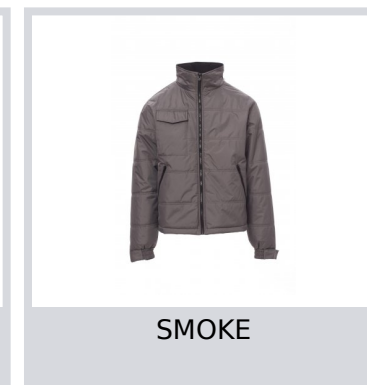

GALAXY

001327-0049

Giubbotto trapuntato con retro sagomato e imbottitura trapuntata, rifinito con fodera ad alta densità, interno colletto in pile. Due ampie tasche con zip, tasca porta smartphone al petto e una tasca interna. Cappuccio richiudibile nel colletto.

Composizione: 100% POLIESTERE

Aspetto: PONGEE PVC 210T

Peso: 180 GR/MQ

Taglie: S-M-L-XL-XXL-3XL

Imballo: 1/10

MADE IN: MADE IN CHINA

HS CODE: 62014090

Colori