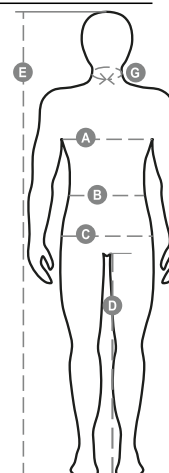

GALAXY

001327-0049

Giubbotto trapuntato con retro sagomato e imbottitura trapuntata, rifinito con fodera ad alta densità, interno colletto in pile. Due ampie tasche con zip, tasca porta smartphone al petto e una tasca interna. Cappuccio richiudibile nel colletto.

Composizione: 100% POLIESTERE

Aspetto: PONGEE PVC 210T

Peso: 180 GR/MQ

Taglie: S-M-L-XL-XXL-3XL

Imballo: 1/10

MADE IN: MADE IN CHINA

HS CODE: 62014090

Colori

Istruzioni di lavaggio

Certificazioni

Guida alle taglie

International Sizes	XXS		XS		S		M		L		XL		XXL		3XL		4XL		5XL	
IT - DE	36	38	40	42	44	46	48	50	52	54	56	58	60	62	64	66	68	70	72	74
FR - ES	32	34	36	38	40	42	44	46	48	50	52	54	56	58	60	62	64	66	68	70
UK Top	29	30	31	33	34	36	38	39	41	42	44	46	47	48	50	52	53	55	56	58
UK Trousers	25	27	28	29	30	32	33	34	36	38	40	41	43	45	46	48	49	51	52	54
(G) - cm	37	37	38	38	39	39	40	40	41	41	42,5	42,5	44	44	45	45	46	46	47	47
(G) - in	14½	14½	15	15	15½	15½	15¾	15¾	16	16	16¾	16¾	17¼	17¼	17¾	17¾	18	18	18½	18½
(A) - cm	72	76	80	84	88	92	96	100	104	108	112	116	120	124	128	132	136	140	144	148
(A) - in	28	30	31	33	34	36	38	39	41	42	44	46	47	48	50	52	53	55	56	58
(B) - cm	64	68	72	74	76	80	84	88	92	96	100	104	108	112	116	120	124	128	132	136
(B) - in	25	27	28	29	30	32	33	34	36	38	40	41	43	45	46	48	49	51	52	54
(C) - cm	80	84	88	90	92	96	100	104	108	112	116	120	124	128	132	136	140	144	148	152
(C) - in	31	33	34	35	36	38	39	41	42	44	46	47	49	50	52	53	55	56	58	59
(D) - cm	82	82	84	84	85	85	86	86	87	87	88	88	88	88	88	88	89	89	89	89
(D) - in	32	32	33	33	33	33	33	33	34	34	34	34	34	34	34	34	35	35	35	35
(E) - cm	170/181				175/187				175/189											
(E) - in	67/71				69/73				69/75											