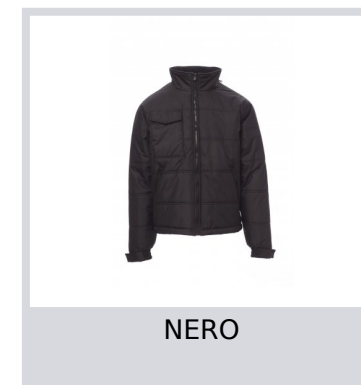

GALAXY

001327-0049

Giubbotto trapuntato con retro sagomato e imbottitura trapuntata, rifinito con fodera ad alta densità, interno colletto in pile. Due ampie tasche con zip, tasca porta smartphone al petto e una tasca interna. Cappuccio richiudibile nel colletto.

Composizione: 100% POLIESTERE

Aspetto: PONGEE PVC 210T

Peso: 180 GR/MQ

Taglie: S-M-L-XL-XXL-3XL

Imballo: 1/10

MADE IN: MADE IN CHINA

HS CODE: 62014090

Colori