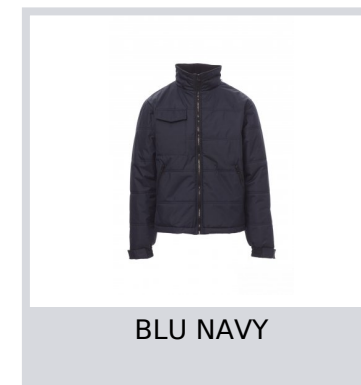

GALAXY

001327-0049

Giubbotto trapuntato con retro sagomato e imbottitura trapuntata, rifinito con fodera ad alta densità, interno colletto in pile. Due ampie tasche con zip, tasca porta smartphone al petto e una tasca interna. Cappuccio richiudibile nel colletto.

Composizione: 100% POLIESTERE

Aspetto: PONGEE PVC 210T

Peso: 180 GR/MQ

Taglie: S-M-L-XL-XXL-3XL

Imballo: 1/10

MADE IN: MADE IN CHINA

HS CODE: 62014090

Colori