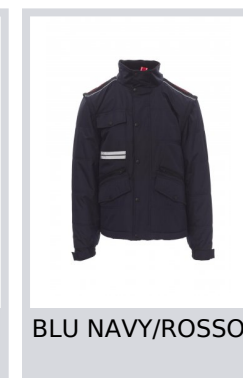

FIGHTER 2.0

001012-0051

Giubbotto da uomo, maniche staccabili, zip 8 mm in plastica con cursore in metallo con patta e bottoni in plastica, retro sagomato e con cappuccio richiudibile nel colletto, due tasche esterne LOCK SYSTEM e due con zip, inclinazione delle tasche per agevolare l'ingresso della mano, una tasca al petto porta smartphone e anella porta badge, bande riflettenti sulla tasca e schiena. Interno: imbottito, pile in contrasto su schiena e collo, una tasca, zip interna per agevolare stampe e ricami.

Composizione: 100% POLIESTERE

Aspetto: PONGEE RIPSTOP 240T

Peso: 200 GR/MQ

Taglie: XXS-XS-S-M-L-XL-XXL-3XL-4XL-5XL

Imballo: 1/5

MADE IN: MADE IN CHINA

HS CODE: 62014090

Colori