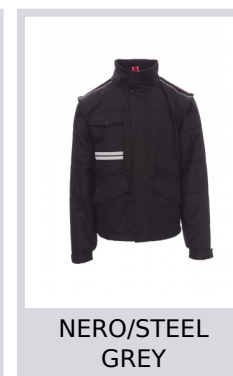

FIGHTER 2.0

001012-0051

Giubbotto da uomo, maniche staccabili, zip 8 mm in plastica con cursore in metallo con patta e bottoni in plastica, retro sagomato e con cappuccio richiudibile nel colletto, due tasche esterne LOCK SYSTEM e due con zip, inclinazione delle tasche per agevolare l'ingresso della mano, una tasca al petto porta smartphone e anella porta badge, bande riflettenti sulla tasca e schiena. Interno: imbottito, pile in contrasto su schiena e collo, una tasca, zip interna per agevolare stampe e ricami.

Composizione: 100% POLIESTERE

Aspetto: PONGEE RIPSTOP 240T

Peso: 200 GR/MQ

Taglie: XXS-XS-S-M-L-XL-XXL-3XL-4XL-5XL

Imballo: 1/5

MADE IN: MADE IN CHINA

HS CODE: 62014090

Colori