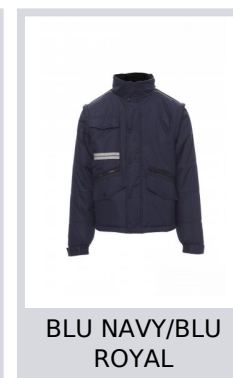

FIGHTER 2.0

001012-0051

Giubbotto da uomo, maniche staccabili, zip 8 mm in plastica con cursore in metallo con patta e bottoni in plastica, retro sagomato e con cappuccio richiudibile nel colletto, due tasche esterne LOCK SYSTEM e due con zip, inclinazione delle tasche per agevolare l'ingresso della mano, una tasca al petto porta smartphone e anella porta badge, bande riflettenti sulla tasca e schiena. Interno: imbottito, pile in contrasto su schiena e collo, una tasca, zip interna per agevolare stampe e ricami.

Composizione: 100% POLIESTERE

Aspetto: PONGEE RIPSTOP 240T

Peso: 200 GR/MQ

Taglie: XXS-XS-S-M-L-XL-XXL-3XL-4XL-5XL

Imballo: 1/5

MADE IN: MADE IN CHINA

HS CODE: 62014090

Colori