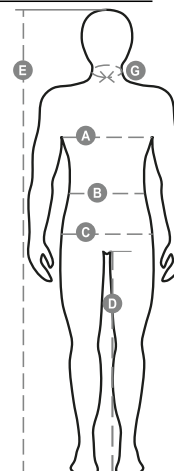

Guida alle taglie

International Sizes	XXS		XS		S		M		L		XL		XXL		3XL		4XL		5XL	
IT - DE	36	38	40	42	44	46	48	50	52	54	56	58	60	62	64	66	68	70	72	74
FR - ES	32	34	36	38	40	42	44	46	48	50	52	54	56	58	60	62	64	66	68	70
UK Top	29	30	31	33	34	36	38	39	41	42	44	46	47	48	50	52	53	55	56	58
UK Trousers	25	27	28	29	30	32	33	34	36	38	40	41	43	45	46	48	49	51	52	54
(G) - cm	37	37	38	38	39	39	40	40	41	41	42.5	42.5	44	44	45	45	46	46	47	47
(G) - in	14½	14½	15	15	15½	15½	15¾	15¾	16	16	16¾	16¾	17¼	17¼	17¾	17¾	18	18	18½	18½
(A) - cm	72	76	80	84	88	92	96	100	104	108	112	116	120	124	128	132	136	140	144	148
(A) - in	28	30	31	33	34	36	38	39	41	42	44	46	47	48	50	52	53	55	56	58
(B) - cm	64	68	72	74	76	80	84	88	92	96	100	104	108	112	116	120	124	128	132	136
(B) - in	25	27	28	29	30	32	33	34	36	38	40	41	43	45	46	48	49	51	52	54
(C) - cm	80	84	88	90	92	96	100	104	108	112	116	120	124	128	132	136	140	144	148	152
(C) - in	31	33	34	35	36	38	39	41	42	44	46	47	49	50	52	53	55	56	58	59
(D) - cm	82	82	84	84	85	85	86	86	87	87	88	88	88	88	88	88	89	89	89	89
(D) - in	32	32	33	33	33	33	33	33	34	34	34	34	34	34	34	34	35	35	35	35
(E) - cm	170/181				175/187				175/189											
(E) - in	67/71				69/73				69/75