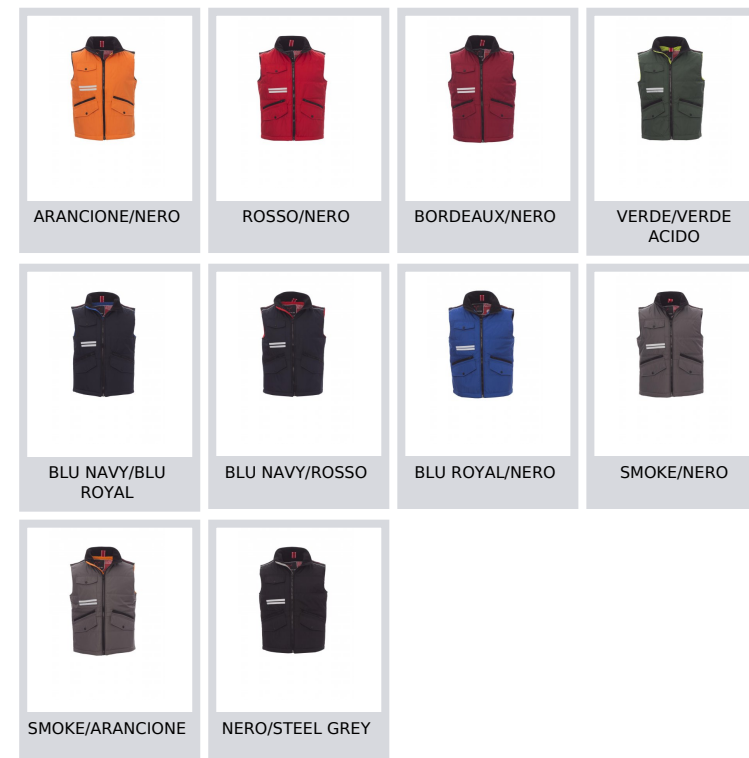

MIG 2.0

001011-0051

Gilet unisex, zip 8mm in plastica con cursore in metallo con patta e bottoni in plastica, retro sagomato, due tasche esterne LOCK SYSTEM e due con zip, inclinazione delle tasche per agevolare l'ingresso della mano, una tasca al petto porta smartphone e anella porta badge, bande riflettenti sulla tasca e schiena. Interno: imbottito, pile in contrasto su schiena e collo, una tasca, zip interna per agevolare stampe e ricami.

Composizione: 100% POLIESTERE

Aspetto: PONGEE RIPSTOP 240T

Peso: 200 GR/MQ

Taglie: XXS-XS-S-M-L-XL-XXL-3XL-4XL-5XL

Imballo: 1/10

MADE IN: MADE IN CHINA

HS CODE: 62014010

Colori