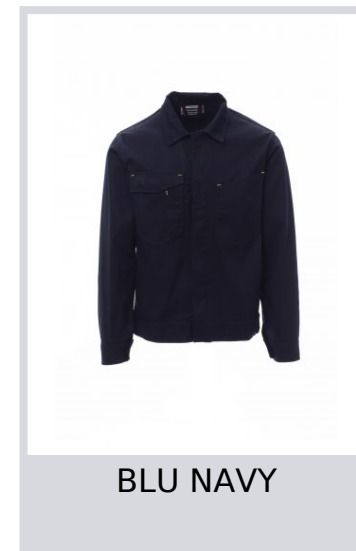

# CABIN

001265-0331

Giacca non imbottita taglio slanciato modello jeans, chiusura frontale, con bottoni in plastica coperti; due tasche al petto di cui una con porta smartphone, porta badge, porta penna e patta di chiusura con velcro; chiusura al polso con bottone e vita regolabile con velcro. Interno non foderato.

**Composizione:** 100% COTONE

**Aspetto:** TWILL SANFORIZZATO

**Peso:** 260 GR/MQ

**Taglie:** XXS-XS-S-M-L-XL-XXL-3XL-4XL-5XL

**Imballo:** 1/20

**MADE IN:** MADE IN PAKISTAN

**HS CODE:** 62033210

## Colori

BLU NAVY

SMOKE