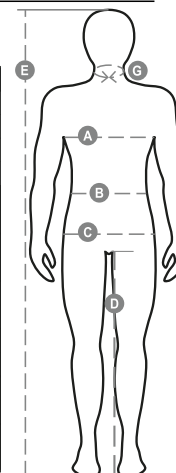

**Composizione:** 100% COTONE

**Aspetto:** TWILL SANFORIZZATO

**Peso:** 260 GR/MQ

**Taglie:** XXS-XS-S-M-L-XL-XXL-3XL-4XL-5XL

**Imballo:** 1/20

**MADE IN:** MADE IN PAKISTAN

**HS CODE:** 62033210

## Guida alle taglie

International Sizes	XXS		XS		S		M		L		XL		XXL		3XL		4XL		5XL	
IT - DE	36	38	40	42	44	46	48	50	52	54	56	58	60	62	64	66	68	70	72	74
FR - ES	32	34	36	38	40	42	44	46	48	50	52	54	56	58	60	62	64	66	68	70
UK Top	29	30	31	33	34	36	38	39	41	42	44	46	47	48	50	52	53	55	56	58
UK Trousers	25	27	28	29	30	32	33	34	36	38	40	41	43	45	46	48	49	51	52	54
<b>(G) - cm</b>	37	37	38	38	39	39	40	40	41	41	42,5	42,5	44	44	45	45	46	46	47	47
<b>(G) - in</b>	14½	14½	15	15	15½	15½	15¾	15¾	16	16	16¾	16¾	17¼	17¼	17¾	17¾	18	18	18½	18½
<b>(A) - cm</b>	72	76	80	84	88	92	96	100	104	108	112	116	120	124	128	132	136	140	144	148
<b>(A) - in</b>	28	30	31	33	34	36	38	39	41	42	44	46	47	48	50	52	53	55	56	58
<b>(B) - cm</b>	64	68	72	74	76	80	84	88	92	96	100	104	108	112	116	120	124	128	132	136
<b>(B) - in</b>	25	27	28	29	30	32	33	34	36	38	40	41	43	45	46	48	49	51	52	54
<b>(C) - cm</b>	80	84	88	90	92	96	100	104	108	112	116	120	124	128	132	136	140	144	148	152
<b>(C) - in</b>	31	33	34	35	36	38	39	41	42	44	46	47	49	50	52	53	55	56	58	59
<b>(D) - cm</b>	82	82	84	84	85	85	86	86	87	87	88	88	88	88	88	88	89	89	89	89
<b>(D) - in</b>	32	32	33	33	33	33	33	33	34	34	34	34	34	34	34	34	35	35	35	35
<b>(E) - cm</b>	170/181				175/187				175/189											
<b>(E) - in</b>	67/71				69/73				69/75											