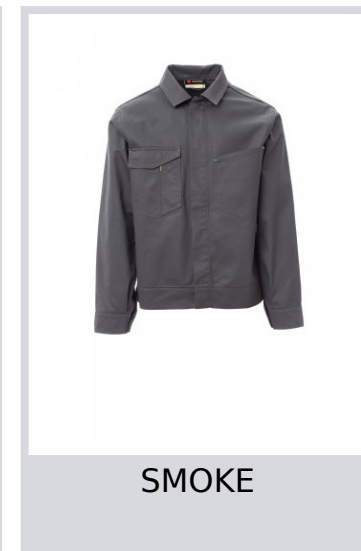

# CABIN

001265-0331

Giacca non imbottita taglio slanciato modello jeans, chiusura frontale, con bottoni in plastica coperti; due tasche al petto di cui una con porta smartphone, porta badge, porta penna e patta di chiusura con velcro; chiusura al polso con bottone e vita regolabile con velcro. Interno non foderato.

**Composizione:** 100% COTONE

**Aspetto:** TWILL SANFORIZZATO

**Peso:** 260 GR/MQ

**Taglie:** XXS-XS-S-M-L-XL-XXL-3XL-4XL-5XL

**Imballo:** 1/20

**MADE IN:** MADE IN PAKISTAN

**HS CODE:** 62033210

## Colori

BLU NAVY

SMOKE