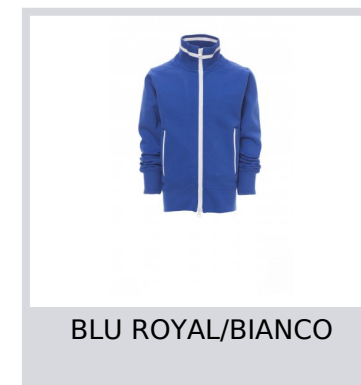

Colori

Istruzioni di lavaggio

Certificazioni

Years	0-1	1-2	3-4	5-6	7-8	9-10	11-12	13-14
	3XS	XXS	XS	S	M	L	XL	XXL
(A) - cm	47	52	58	64	69	75	80	84
(A) - in	19	21	23	25	27	29	31	33
(C) - cm	47	53	59	65	71	76	82	86
(C) - in	19	21	23	25	28	30	32	33
(D) - cm	31	34	39	48	54	61	67	72
(D) - in	12	14	15	19	21	24	26	28
(E) - cm	68/78	80/86	98/106	110/116	122/128	134/140	146/152	158/164
(E) - in	26/31	32/34	38/42	43/45	48/50	53/55	57/60	62/64