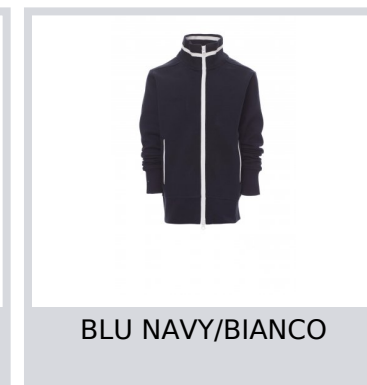

Colori

Istruzioni di lavaggio

Certificazioni

Years	0-1	1-2	3-4	5-6	7-8	9-10	11-12	13-14
	3XS	XXS	XS	S	M	L	XL	XXL
(A) - cm	47	52	58	64	69	75	80	84
(A) - in	19	21	23	25	27	29	31	33
(C) - cm	47	53	59	65	71	76	82	86
(C) - in	19	21	23	25	28	30	32	33
(D) - cm	31	34	39	48	54	61	67	72
(D) - in	12	14	15	19	21	24	26	28
(E) - cm	68/78	80/86	98/106	110/116	122/128	134/140	146/152	158/164
(E) - in	26/31	32/34	38/42	43/45	48/50	53/55	57/60	62/64