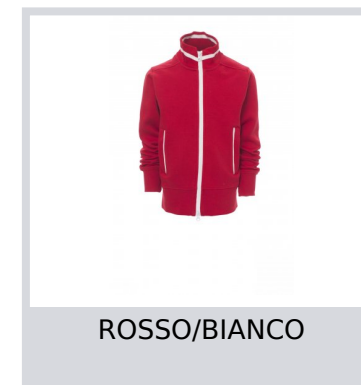

Colori

Istruzioni di lavaggio

Certificazioni

Years	0-1	1-2	3-4	5-6	7-8	9-10	11-12	13-14
	3XS	XXS	XS	S	M	L	XL	XXL
(A) - cm	47	52	58	64	69	75	80	84
(A) - in	19	21	23	25	27	29	31	33
(C) - cm	47	53	59	65	71	76	82	86
(C) - in	19	21	23	25	28	30	32	33
(D) - cm	31	34	39	48	54	61	67	72
(D) - in	12	14	15	19	21	24	26	28
(E) - cm	68/78	80/86	98/106	110/116	122/128	134/140	146/152	158/164
(E) - in	26/31	32/34	38/42	43/45	48/50	53/55	57/60	62/64