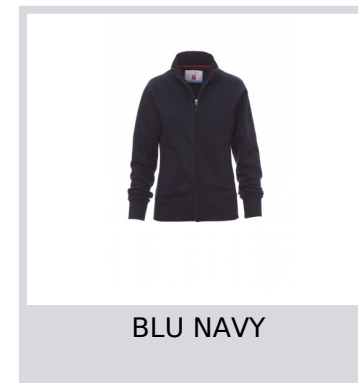

CLASS+LADY

001035-0351

Felpe sfiancata da donna, zip intera SBS in metallo cursore singolo, fascia ergonomica in rib sui fianchi, due tasche con zip, polsini, vita e colletto in rib elasticizzato, cuciture rinforzate.

Composizione: 70% COTONE + 30% POLIESTERE

Aspetto: GARZATA

Peso: 320 GR/MQ

Taglie: S-M-L

Imballo: 5/20

MADE IN: MADE IN PAKISTAN

HS CODE: 61102099

Colori

BLU NAVY

Istruzioni di lavaggio

Certificazioni

Guida alle taglie

International Sizes	XS		S		M		L		XL		XXL		3XL	
IT	34	36	38	40	42	44	46	48	50	52	54	56	58	60
FR - ES	30	32	34	36	38	40	42	44	46	48	50	52	54	56
DE	28	30	32	34	36	38	40	42	44	46	48	50	52	54
UK	2	4	6	8	10	12	14	16	18	20	22	24	26	28
(G) - cm	36	36	37	37	38,5	38,5	39,5	39,5	41	41	42	42	43	43
(G) - in	14	14	14½	14½	15	15	15½	15½	16	16	16½	16½	17	17
(A) - cm	72	76	80	84	88	92	96	100	104	108	112	116	120	124
(A) - in	28	30	31	33	35	36	37	39	41	42	44	45	47	48
(B) - cm	54	58	62	66	70	74	76	80	84	88	92	96	100	104
(B) - in	21	23	24	26	27	29	30	31	33	35	36	38	39	41
(C) - cm	80	84	88	92	96	100	104	108	112	116	120	124	128	132
(C) - in	31	33	35	36	38	39	41	42	44	45	47	48	50	51
(D) - cm	81	81	82	82	82	82	83	83	84	84	84	84	85	85
(D) - in	32	32	32	32	32	32	32	32	33	33	33	33	34	34
(E) - cm	160/175						168/185							
(E) - in	63/69						66/73