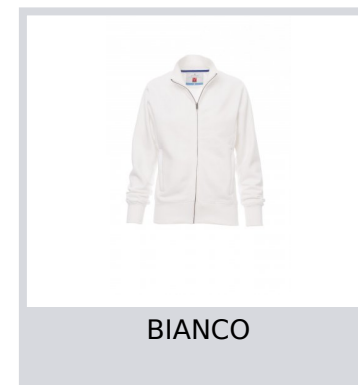

CLASS+LADY

001035-0351

Felpe sfiancata da donna, zip intera SBS in metallo cursore singolo, fascia ergonomica in rib sui fianchi, due tasche con zip, polsini, vita e colletto in rib elasticizzato, cuciture rinforzate.

Composizione: 70% COTONE + 30% POLIESTERE

Aspetto: GARZATA

Peso: 320 GR/MQ

Taglie: S-M-L

Imballo: 5/20

MADE IN: MADE IN PAKISTAN

HS CODE: 61102099

Colori