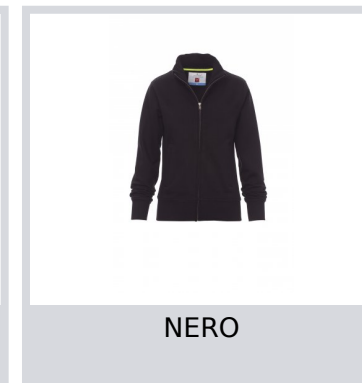

NERO

Istruzioni di lavaggio

Certificazioni

Guida alle taglie

International Sizes	XS		S		M		L		XL		XXL		3XL	
IT	34	36	38	40	42	44	46	48	50	52	54	56	58	60
FR - ES	30	32	34	36	38	40	42	44	46	48	50	52	54	56
DE	28	30	32	34	36	38	40	42	44	46	48	50	52	54
UK	2	4	6	8	10	12	14	16	18	20	22	24	26	28
(G) - cm	36	36	37	37	38,5	38,5	39,5	39,5	41	41	42	42	43	43
(G) - in	14	14	14½	14½	15	15	15½	15½	16	16	16½	16½	17	17
(A) - cm	72	76	80	84	88	92	96	100	104	108	112	116	120	124
(A) - in	28	30	31	33	35	36	37	39	41	42	44	45	47	48
(B) - cm	54	58	62	66	70	74	76	80	84	88	92	96	100	104
(B) - in	21	23	24	26	27	29	30	31	33	35	36	38	39	41
(C) - cm	80	84	88	92	96	100	104	108	112	116	120	124	128	132
(C) - in	31	33	35	36	38	39	41	42	44	45	47	48	50	51
(D) - cm	81	81	82	82	82	82	83	83	84	84	84	84	85	85
(D) - in	32	32	32	32	32	32	32	32	33	33	33	33	34	34
(E) - cm	160/175						168/185							
(E) - in	63/69						66/73