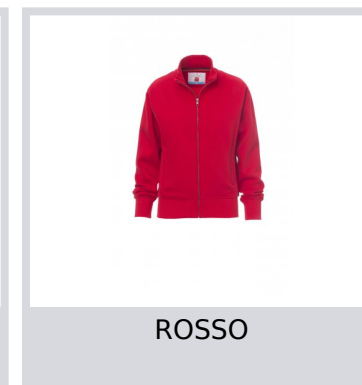

CLASS+LADY

001035-0351

Felpe sfiancata da donna, zip intera SBS in metallo cursore singolo, fascia ergonomica in rib sui fianchi, due tasche con zip, polsini, vita e colletto in rib elasticizzato, cuciture rinforzate.

Composizione: 70% COTONE + 30% POLIESTERE

Aspetto: GARZATA

Peso: 320 GR/MQ

Taglie: S-M-L

Imballo: 5/20

MADE IN: MADE IN PAKISTAN

HS CODE: 61102099

Colori

ROSSO

Istruzioni di lavaggio

Certificazioni

Guida alle taglie

International Sizes	XS		S		M		L		XL		XXL		3XL	
IT	34	36	38	40	42	44	46	48	50	52	54	56	58	60
FR - ES	30	32	34	36	38	40	42	44	46	48	50	52	54	56
DE	28	30	32	34	36	38	40	42	44	46	48	50	52	54
UK	2	4	6	8	10	12	14	16	18	20	22	24	26	28
(G) - cm	36	36	37	37	38,5	38,5	39,5	39,5	41	41	42	42	43	43
(G) - in	14	14	14½	14½	15	15	15½	15½	16	16	16½	16½	17	17
(A) - cm	72	76	80	84	88	92	96	100	104	108	112	116	120	124
(A) - in	28	30	31	33	35	36	37	39	41	42	44	45	47	48
(B) - cm	54	58	62	66	70	74	76	80	84	88	92	96	100	104
(B) - in	21	23	24	26	27	29	30	31	33	35	36	38	39	41
(C) - cm	80	84	88	92	96	100	104	108	112	116	120	124	128	132
(C) - in	31	33	35	36	38	39	41	42	44	45	47	48	50	51
(D) - cm	81	81	82	82	82	82	83	83	84	84	84	84	85	85
(D) - in	32	32	32	32	32	32	32	32	33	33	33	33	34	34
(E) - cm	160/175						168/185							
(E) - in	63/69						66/73