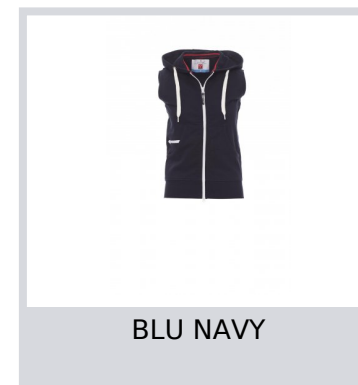

BOXER+LADY

001289-0341

Felpe senza maniche da donna, zip intera in plastica in colore a contrasto, con doppio cursore in metallo, cappuccio sagomato e coulisse a contrasto, tasche a marsupio con taschino con zip

Composizione: 80% COTONE + 20% POLIESTERE

Aspetto: FRENCH TERRY 20% POLIESTERE

Peso: 260 GR/MQ

Taglie: S-M-L-XL

Imballo: 1/30

MADE IN: MADE IN PAKISTAN

HS CODE: 61102099

Colori