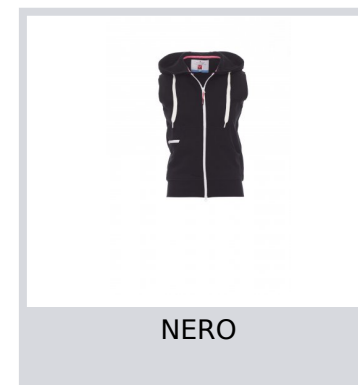

BOXER+LADY

001289-0341

Felpe senza maniche da donna, zip intera in plastica in colore a contrasto, con doppio cursore in metallo, cappuccio sagomato e coulisse a contrasto, tasche a marsupio con taschino con zip

Composizione: 80% COTONE + 20% POLIESTERE

Aspetto: FRENCH TERRY 20% POLIESTERE

Peso: 260 GR/MQ

Taglie: S-M-L-XL

Imballo: 1/30

MADE IN: MADE IN PAKISTAN

HS CODE: 61102099

Colori